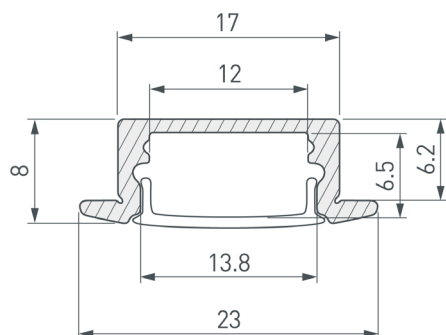

Электронная документация

АЛЮМИНИЕВЫЙ ПРОФИЛЬ LINE-2308-F-2000 ANOD

ОПИСАНИЕ

- Встраиваемый профиль с накладным фланцем, выполненный в серебристом цвете.
- Ширина паза для установки профиля 17 мм.
- Экраны, заглушки и другие аксессуары поставляются отдельно.

ПРИМЕНЕНИЕ

- Подсветка мебели, пазов, ниш и других элементов интерьера.
- Для светодиодных лент шириной до 12 мм.

12 мм

Встраиваемый

Серебристый

ПАРАМЕТРЫ

Артикул	040300
Модель	LINE-2308-F-2000 ANOD
Цвет	 серебристый
Покрытие	анодированное
Форма (сечение)	с фланцем
Назначение	для контурной подсветки
Размеры профиля	2000×23×8 мм
Ширина площадки для лент	12 мм
Рассеиваемая (отводимая) тепловая мощность* на 1 м	16 Вт

* При использовании светодиодных лент и линеек.

ЧЕРТЕЖ

РУКОВОДСТВО ПО МОНТАЖУ ПРОФИЛЯ

Необходимые компоненты:

- 1** / Подготовьте паз для установки профиля. Выведите наружу кабель от источника питания для светодиодной ленты.

- 2** / Зафиксируйте профиль Ⓘ в подготовленном пазу.

- 3** / Перед приклеиванием светодиодной ленты рекомендуется обезжирить поверхность профиля Ⓘ. Установите в профиль Ⓘ светодиодную ленту Ⓦ и проденьте кабель светодиодной ленты через отверстие в заглушке Ⓥ. Затем подключите ленту к источнику питания, строго соблюдая полярность, обозначенную на плате светодиодной ленты Ⓦ. Максимально допустимая для подключения длина отрезка светодиодной ленты указана в инструкции к светодиодной ленте. Для обеспечения равномерного свечения ленты по всей длине рекомендуется подавать питание на светодиодную ленту с двух сторон. Установите заглушку с отверстием Ⓥ с одной стороны профиля Ⓘ.