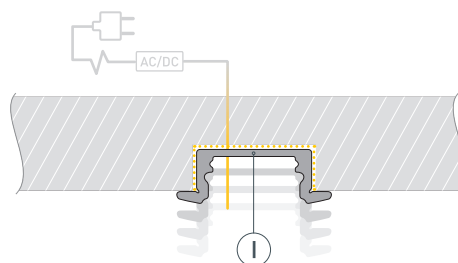

* При использовании светодиодных лент и линеек.

ЧЕРТЕЖ

РУКОВОДСТВО ПО МОНТАЖУ ПРОФИЛЯ

Необходимые компоненты:

- 1** / Подготовьте паз для установки профиля. Выведите наружу кабель от источника питания для светодиодной ленты.

- 2** / Зафиксируйте профиль Ⓘ в подготовленном пазу.

- 3** / Перед приклеиванием светодиодной ленты рекомендуется обезжирить поверхность профиля Ⓘ. Установите в профиль Ⓘ светодиодную ленту Ⓦ и проденьте кабель светодиодной ленты через отверстие в заглушке Ⓥ. Затем подключите ленту к источнику питания, строго соблюдая полярность, обозначенную на плате светодиодной ленты Ⓦ. Максимально допустимая для подключения длина отрезка светодиодной ленты указана в инструкции к светодиодной ленте. Для обеспечения равномерного свечения ленты по всей длине рекомендуется подавать питание на светодиодную ленту с двух сторон. Установите заглушку с отверстием Ⓥ с одной стороны профиля Ⓘ.

- 4** / Установите на профиль заглушку ⓓ с другой стороны профиля Ⓘ, а затем — экран Ⓜ.

СОПУТСТВУЮЩИЕ ТОВАРЫ И АКСЕССУАРЫ

Приобретаются отдельно

Экран

040013
ARH-LINE-2000 OPAL-PM

Экран

047948
ARH-LINE-3000 OPAL-PM