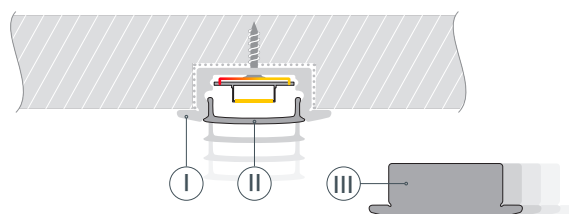

ПРИМЕНЕНИЕ

- Подсветка мебели, пазов, ниш и других элементов интерьера.
- Для светодиодных лент шириной до 12 мм.

12 мм

Встраиваемый

Серебристый

ПАРАМЕТРЫ

Артикул	040300
Модель	LINE-2308-F-2000 ANOD
Цвет	 серебристый
Покрытие	анодированное
Форма (сечение)	с фланцем
Назначение	для контурной подсветки
Размеры профиля	2000×23×8 мм
Ширина площадки для лент	12 мм
Рассеиваемая (отводимая) тепловая мощность* на 1 м	16 Вт

* При использовании светодиодных лент и линеек.

ЧЕРТЕЖ

РУКОВОДСТВО ПО МОНТАЖУ ПРОФИЛЯ

Необходимые компоненты:

- 1** / Подготовьте паз для установки профиля. Выведите наружу кабель от источника питания для светодиодной ленты.

- 2** / Зафиксируйте профиль Ⓘ в подготовленном пазу.

- 3** / Перед приклеиванием светодиодной ленты рекомендуется обезжирить поверхность профиля Ⓘ. Установите в профиль Ⓘ светодиодную ленту Ⓦ и проденьте кабель светодиодной ленты через отверстие в заглушке Ⓥ. Затем подключите ленту к источнику питания, строго соблюдая полярность, обозначенную на плате светодиодной ленты Ⓦ. Максимально допустимая для подключения длина отрезка светодиодной ленты указана в инструкции к светодиодной ленте. Для обеспечения равномерного свечения ленты по всей длине рекомендуется подавать питание на светодиодную ленту с двух сторон. Установите заглушку с отверстием Ⓥ с одной стороны профиля Ⓘ.

- 4** / Установите на профиль заглушку ⓓ с другой стороны профиля Ⓘ, а затем — экран Ⓜ.

СОПУТСТВУЮЩИЕ ТОВАРЫ И АКСЕССУАРЫ

Приобретаются отдельно

Экран

040013
ARH-LINE-2000 OPAL-PM

Экран

047948
ARH-LINE-3000 OPAL-PM